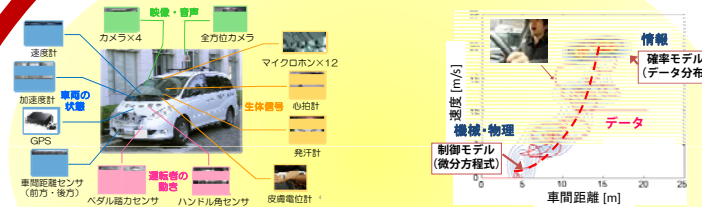

## ITS 次の一周の「夢とキーテクノロジー」を語る

森川高行博士  
(名古屋大学)  
プローブ情報

位置情報

社会的価値

データマイニング

SNS

松井知子博士  
(国立情報学研究所)  
機械学習

計測+数理